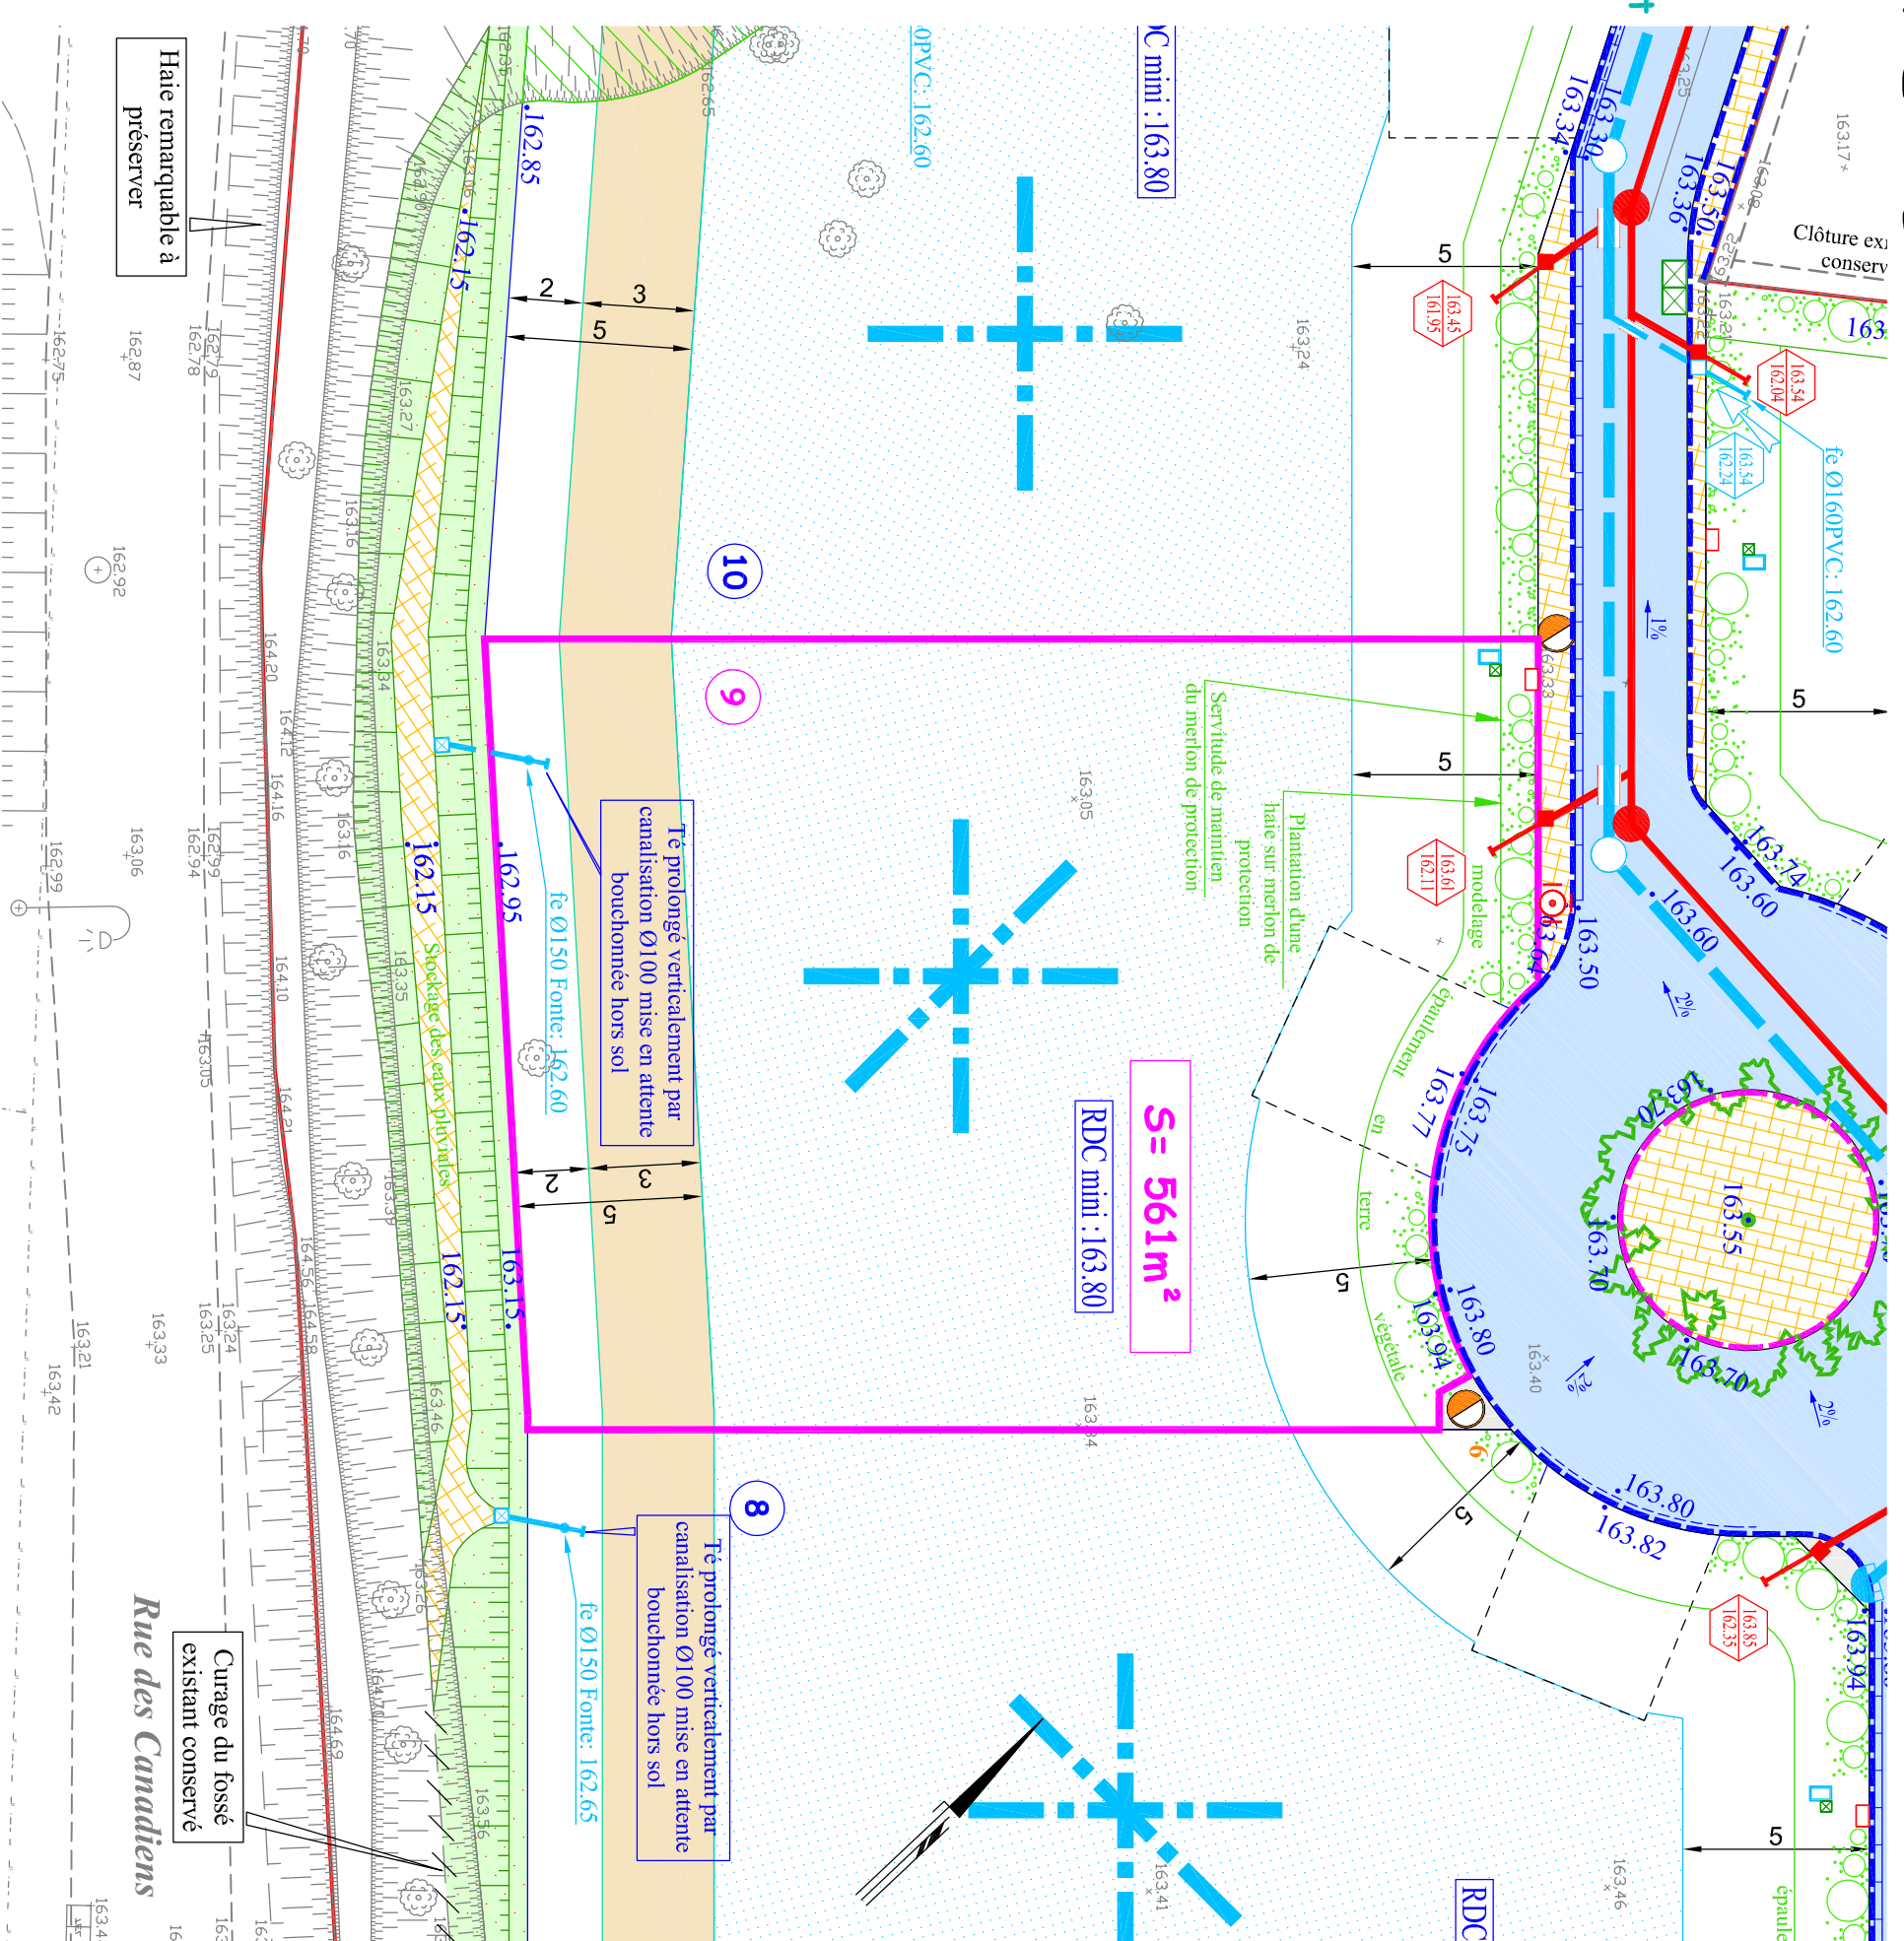

SAINTE JACQUES SUR DARNETAL

"Hameau de Quéreville"

Rue des canadiens

Lotissement en 11 lots individuels et 1 îlot

Extrait du plan VRD Lot n°9 Plan de commercialisation

Aménageur :

1609 Route de Lyons - 76520 MONTMMAIN
Tel: 02.35.79.08.00

Echelle: 1/200ème
Juillet 2019

- Plan topographique réalisé en octobre 2015 par le cabinet Géodis, géomètre expert à Rouen
 - La position des ouvrages et les cotes altimétriques projet sont à confirmer par les plans de recoulement.
 - La surface du terrain est donnée par le plan de division du 23 mai 2019 du cabinet Géodis géomètre expert.