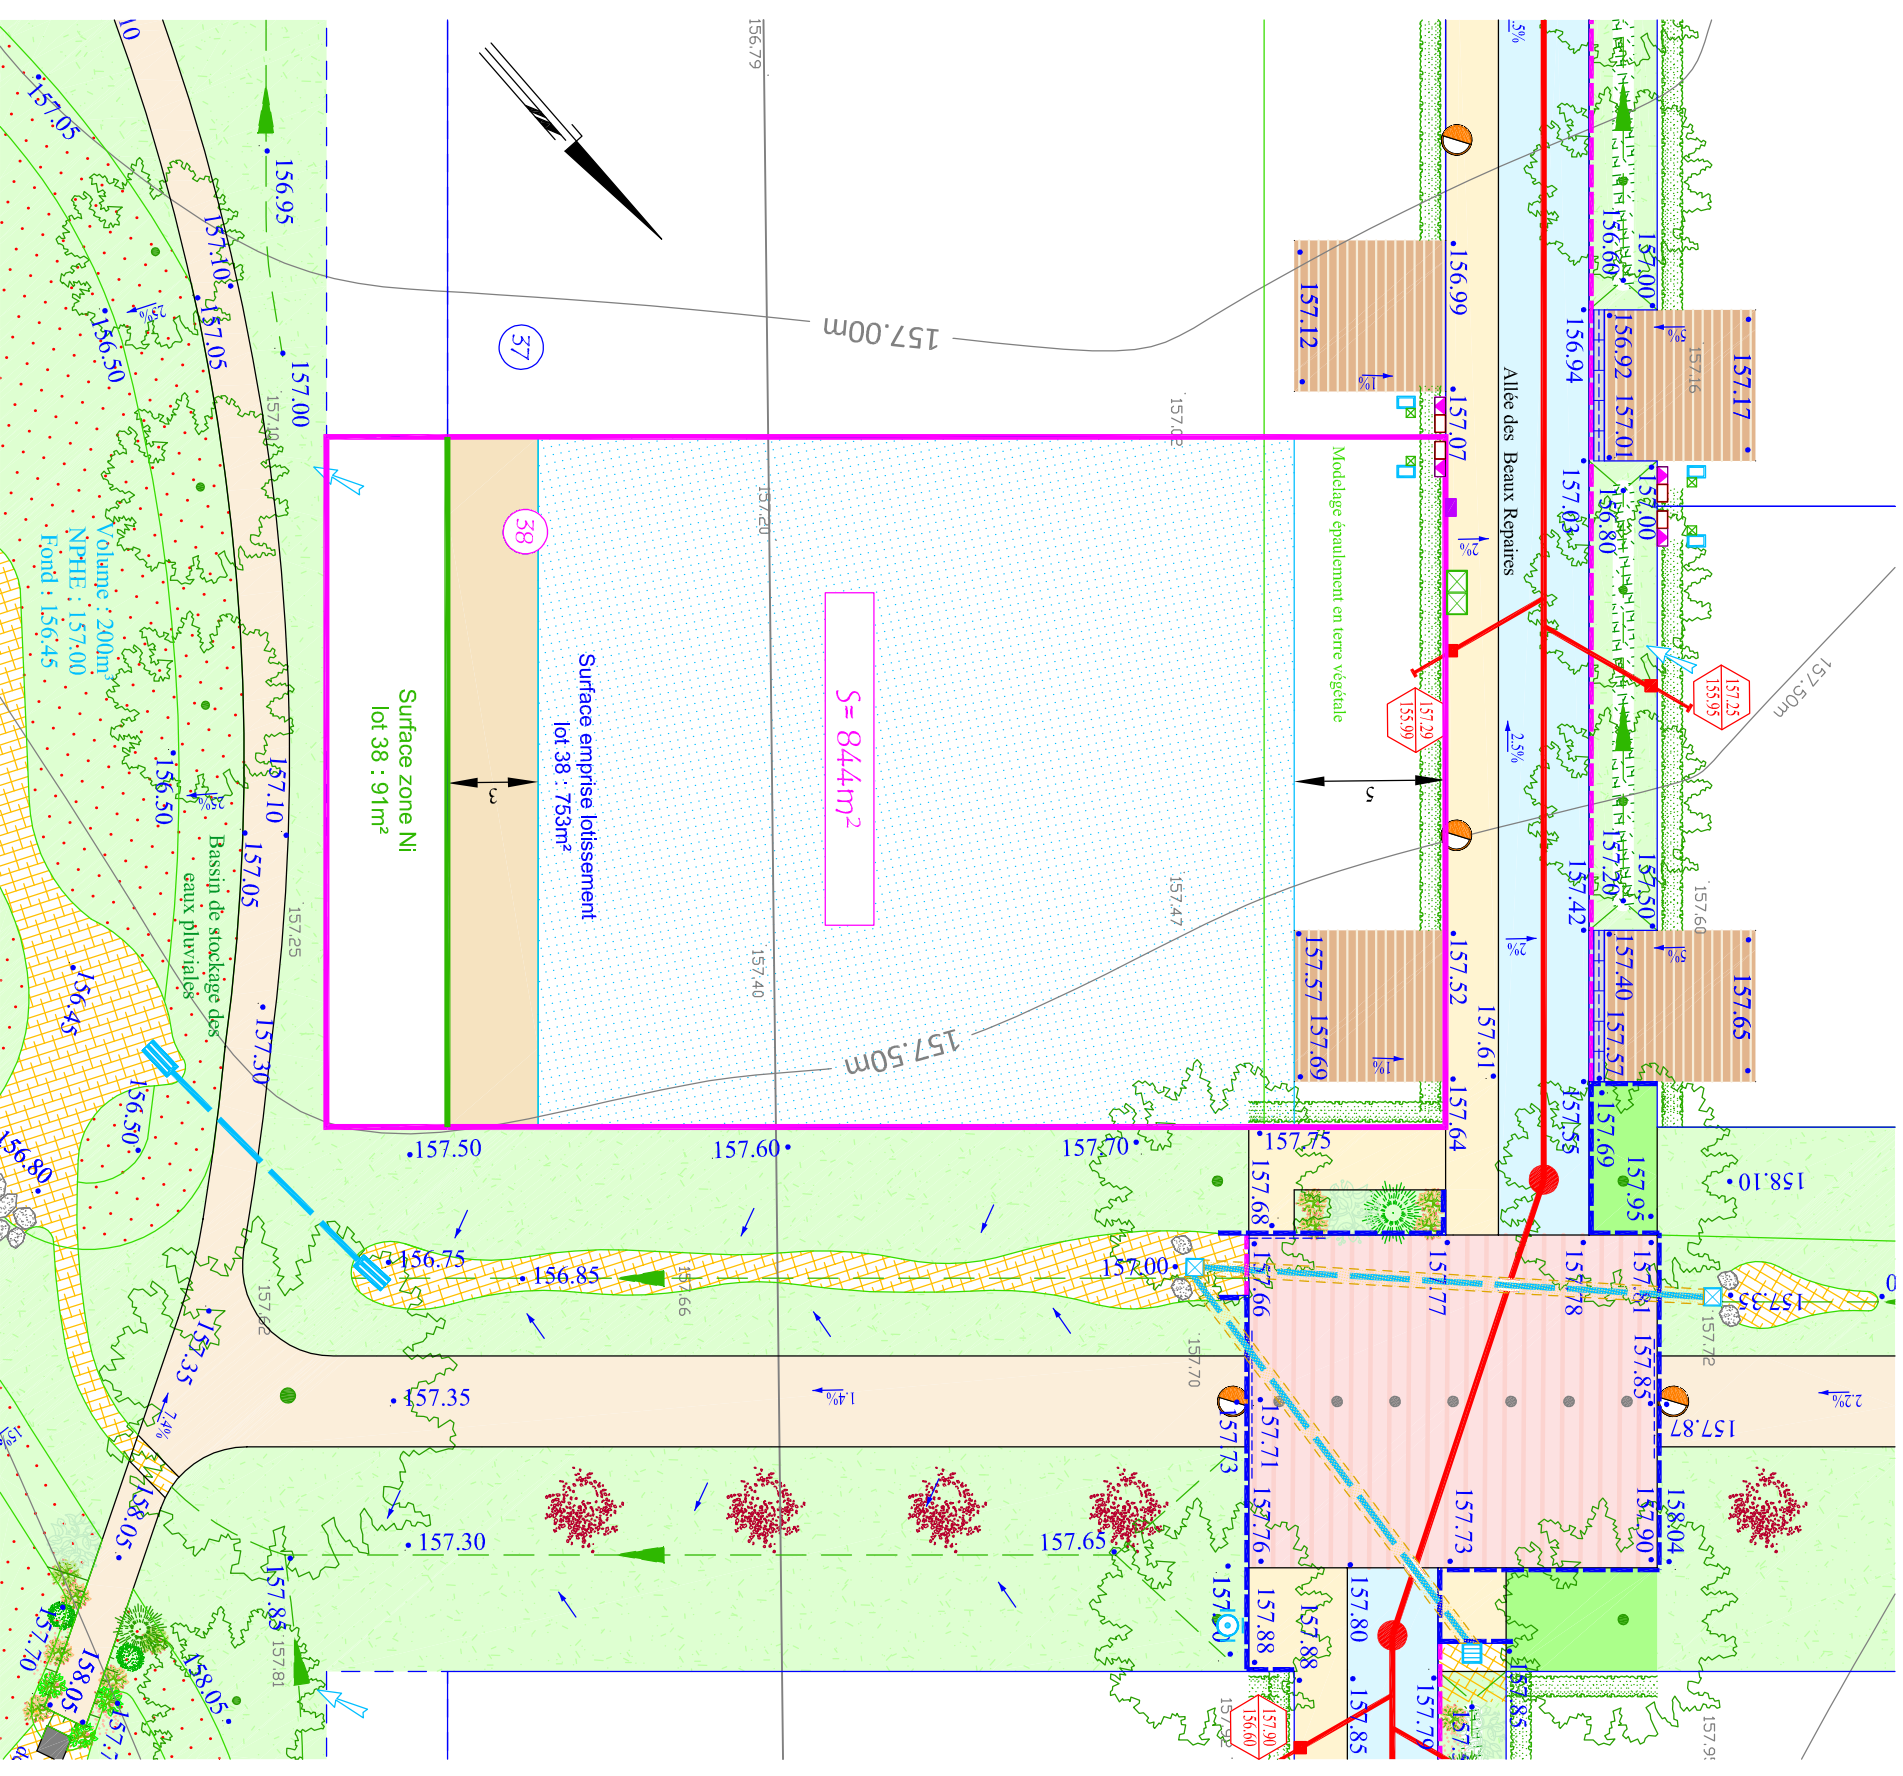

# La Neuville Chant d'oiseil

Rue du Froc aux Moines

Lotissement de 58 lots

et 1 îlot pour groupe d'habitations

Résidence "Des Beaux Repaires"

Extrait du plan VRD  
Lot n°38  
Plan de commercialisation

**Prestige Foncier**  
Aménageur :

1609 Route de Lyons - 76520 MONTMARN  
Tel: 02.35.79.08.00

Echelle: 1/250ème  
Août 2016

- Epure de piquetage établi par la Société GEODIS
- La position des ouvrages et les cotes altimétriques projet sont à confirmer par les plans de recoulement.
- La surface du terrain est donnée à titre indicatif et sera précisée après bornage du géomètre expert de l'aménageur.