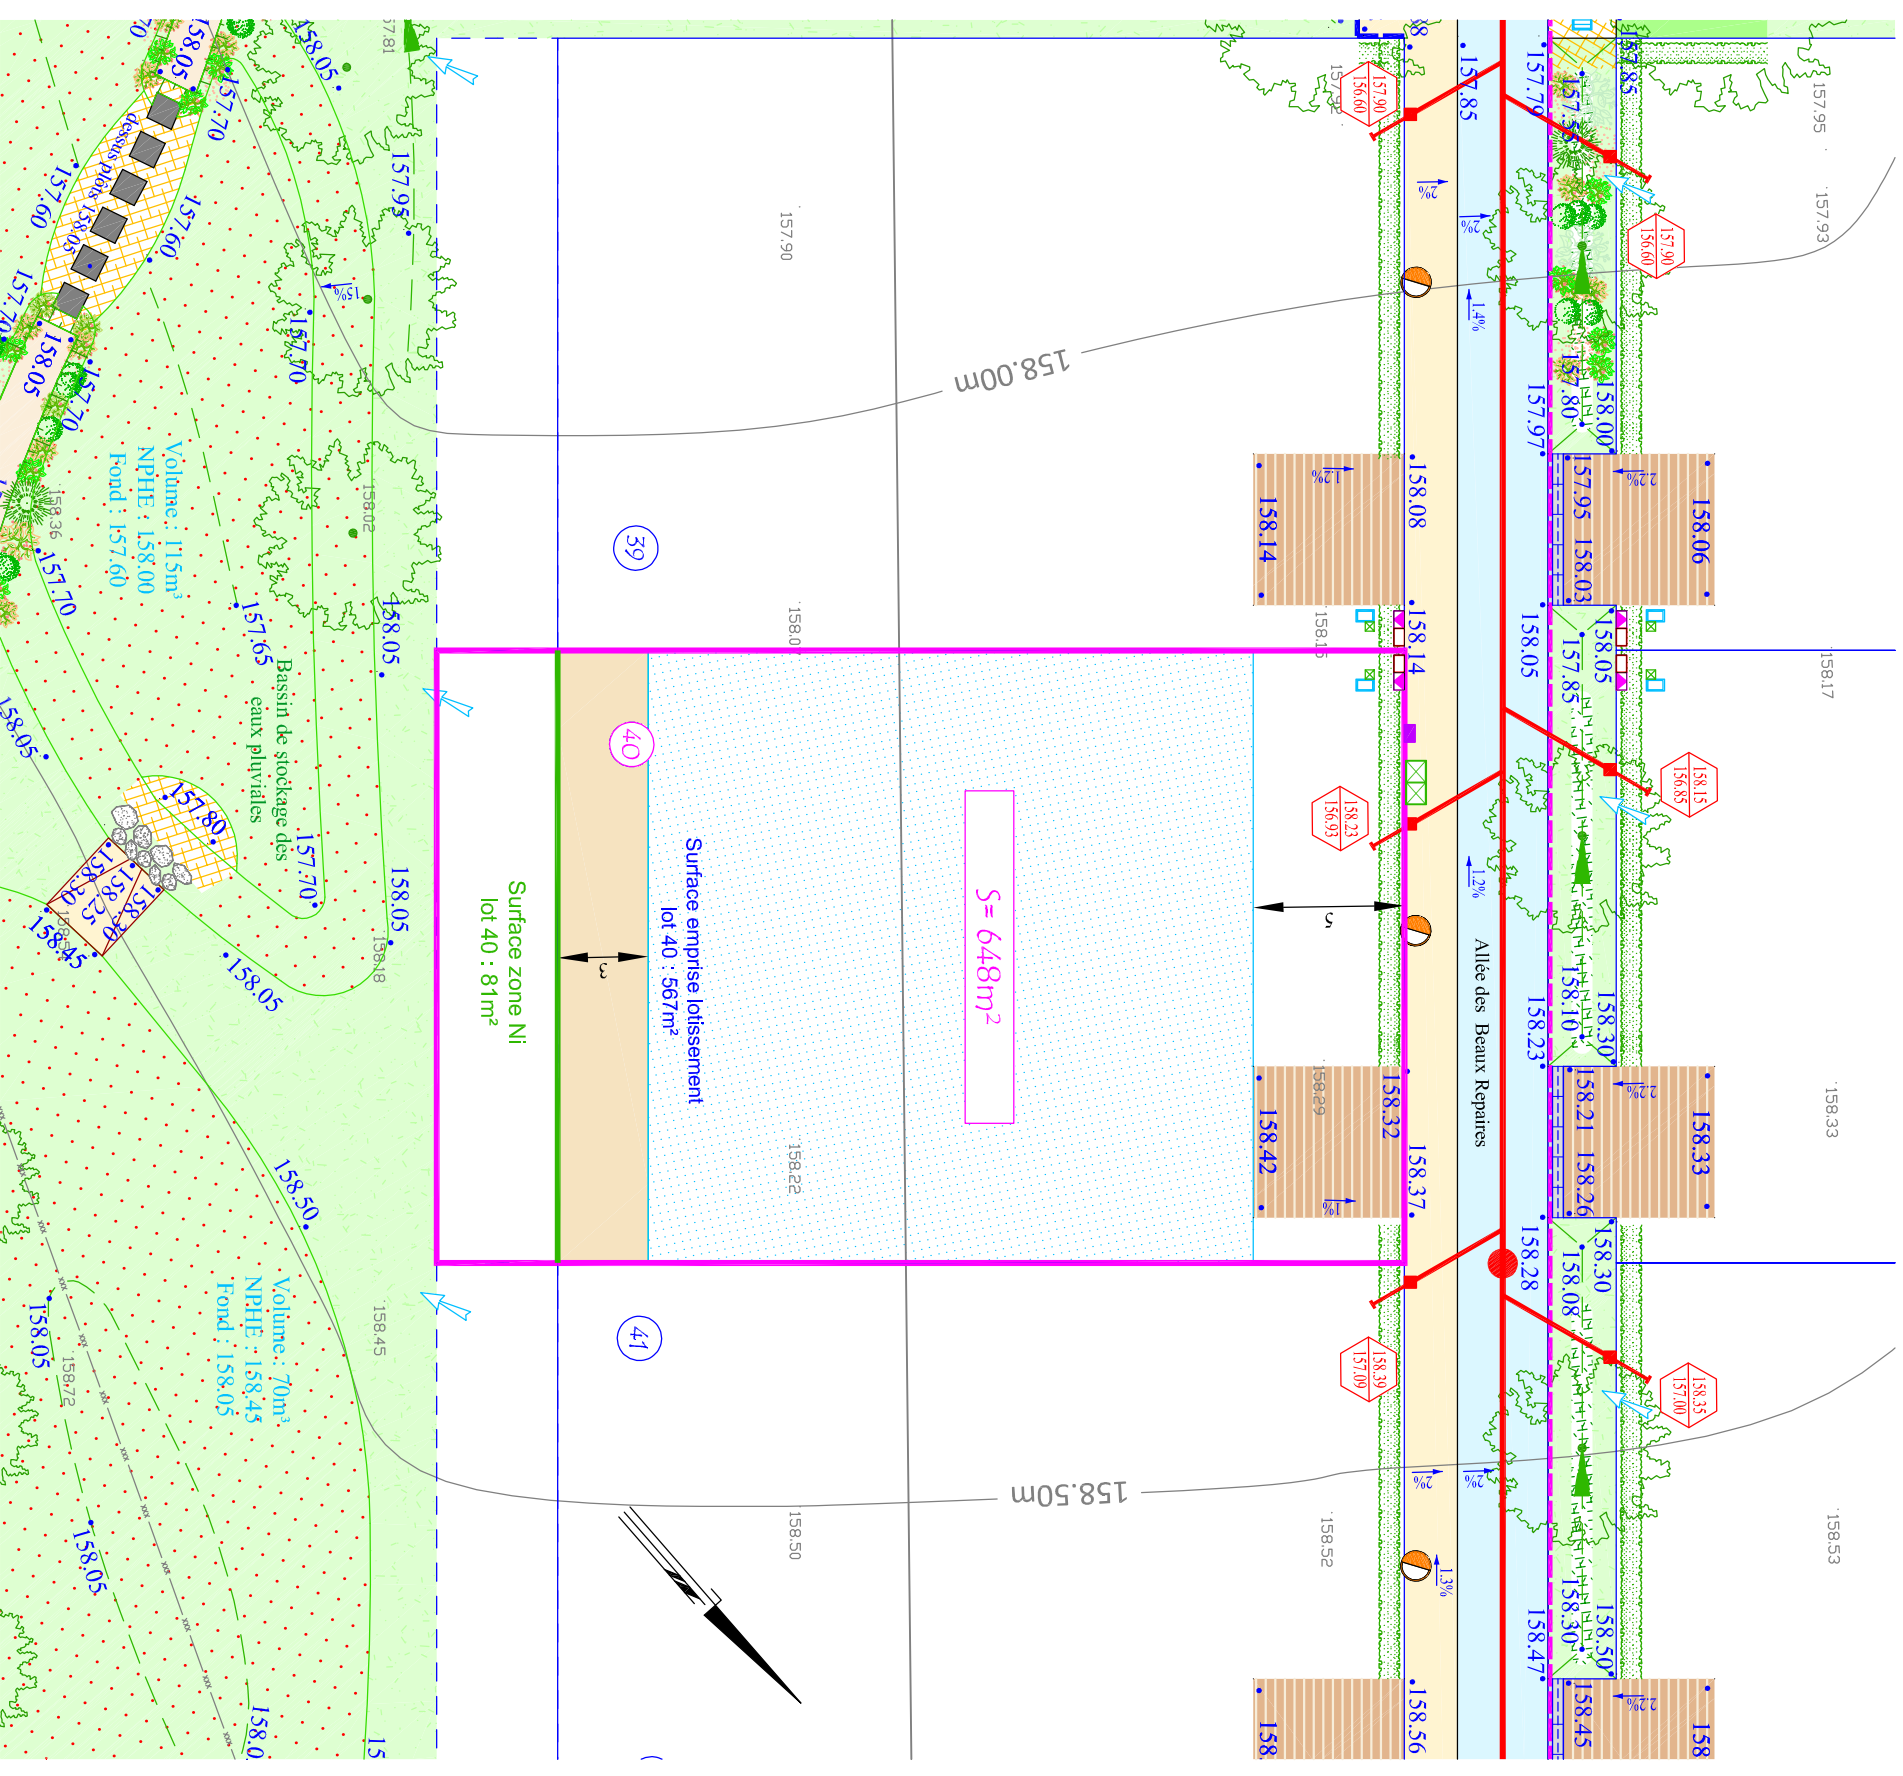

La Neuville Chant d'oiseil

Rue du Froc aux Moines

Lotissement de 58 lots

et 1 îlot pour groupe d'habitations

Résidence "Des Beaux Repaires"

Extrait du plan VRD
Lot n°40
Plan de commercialisation

Aménageur :

Prestige Foncier

1 609 Route de Lyons - 76520 MONTMARN
Tel: 02.35.79.08.00

Echelle: 1/250ème
Août 2016

- Epure de piquetage établi par la Société GEODIS
- La position des ouvrages et les cotes altimétriques projet sont à confirmer par les plans de recoulement.
- La surface du terrain est donnée à titre indicatif et sera précisée après bornage du géomètre expert de l'aménageur.