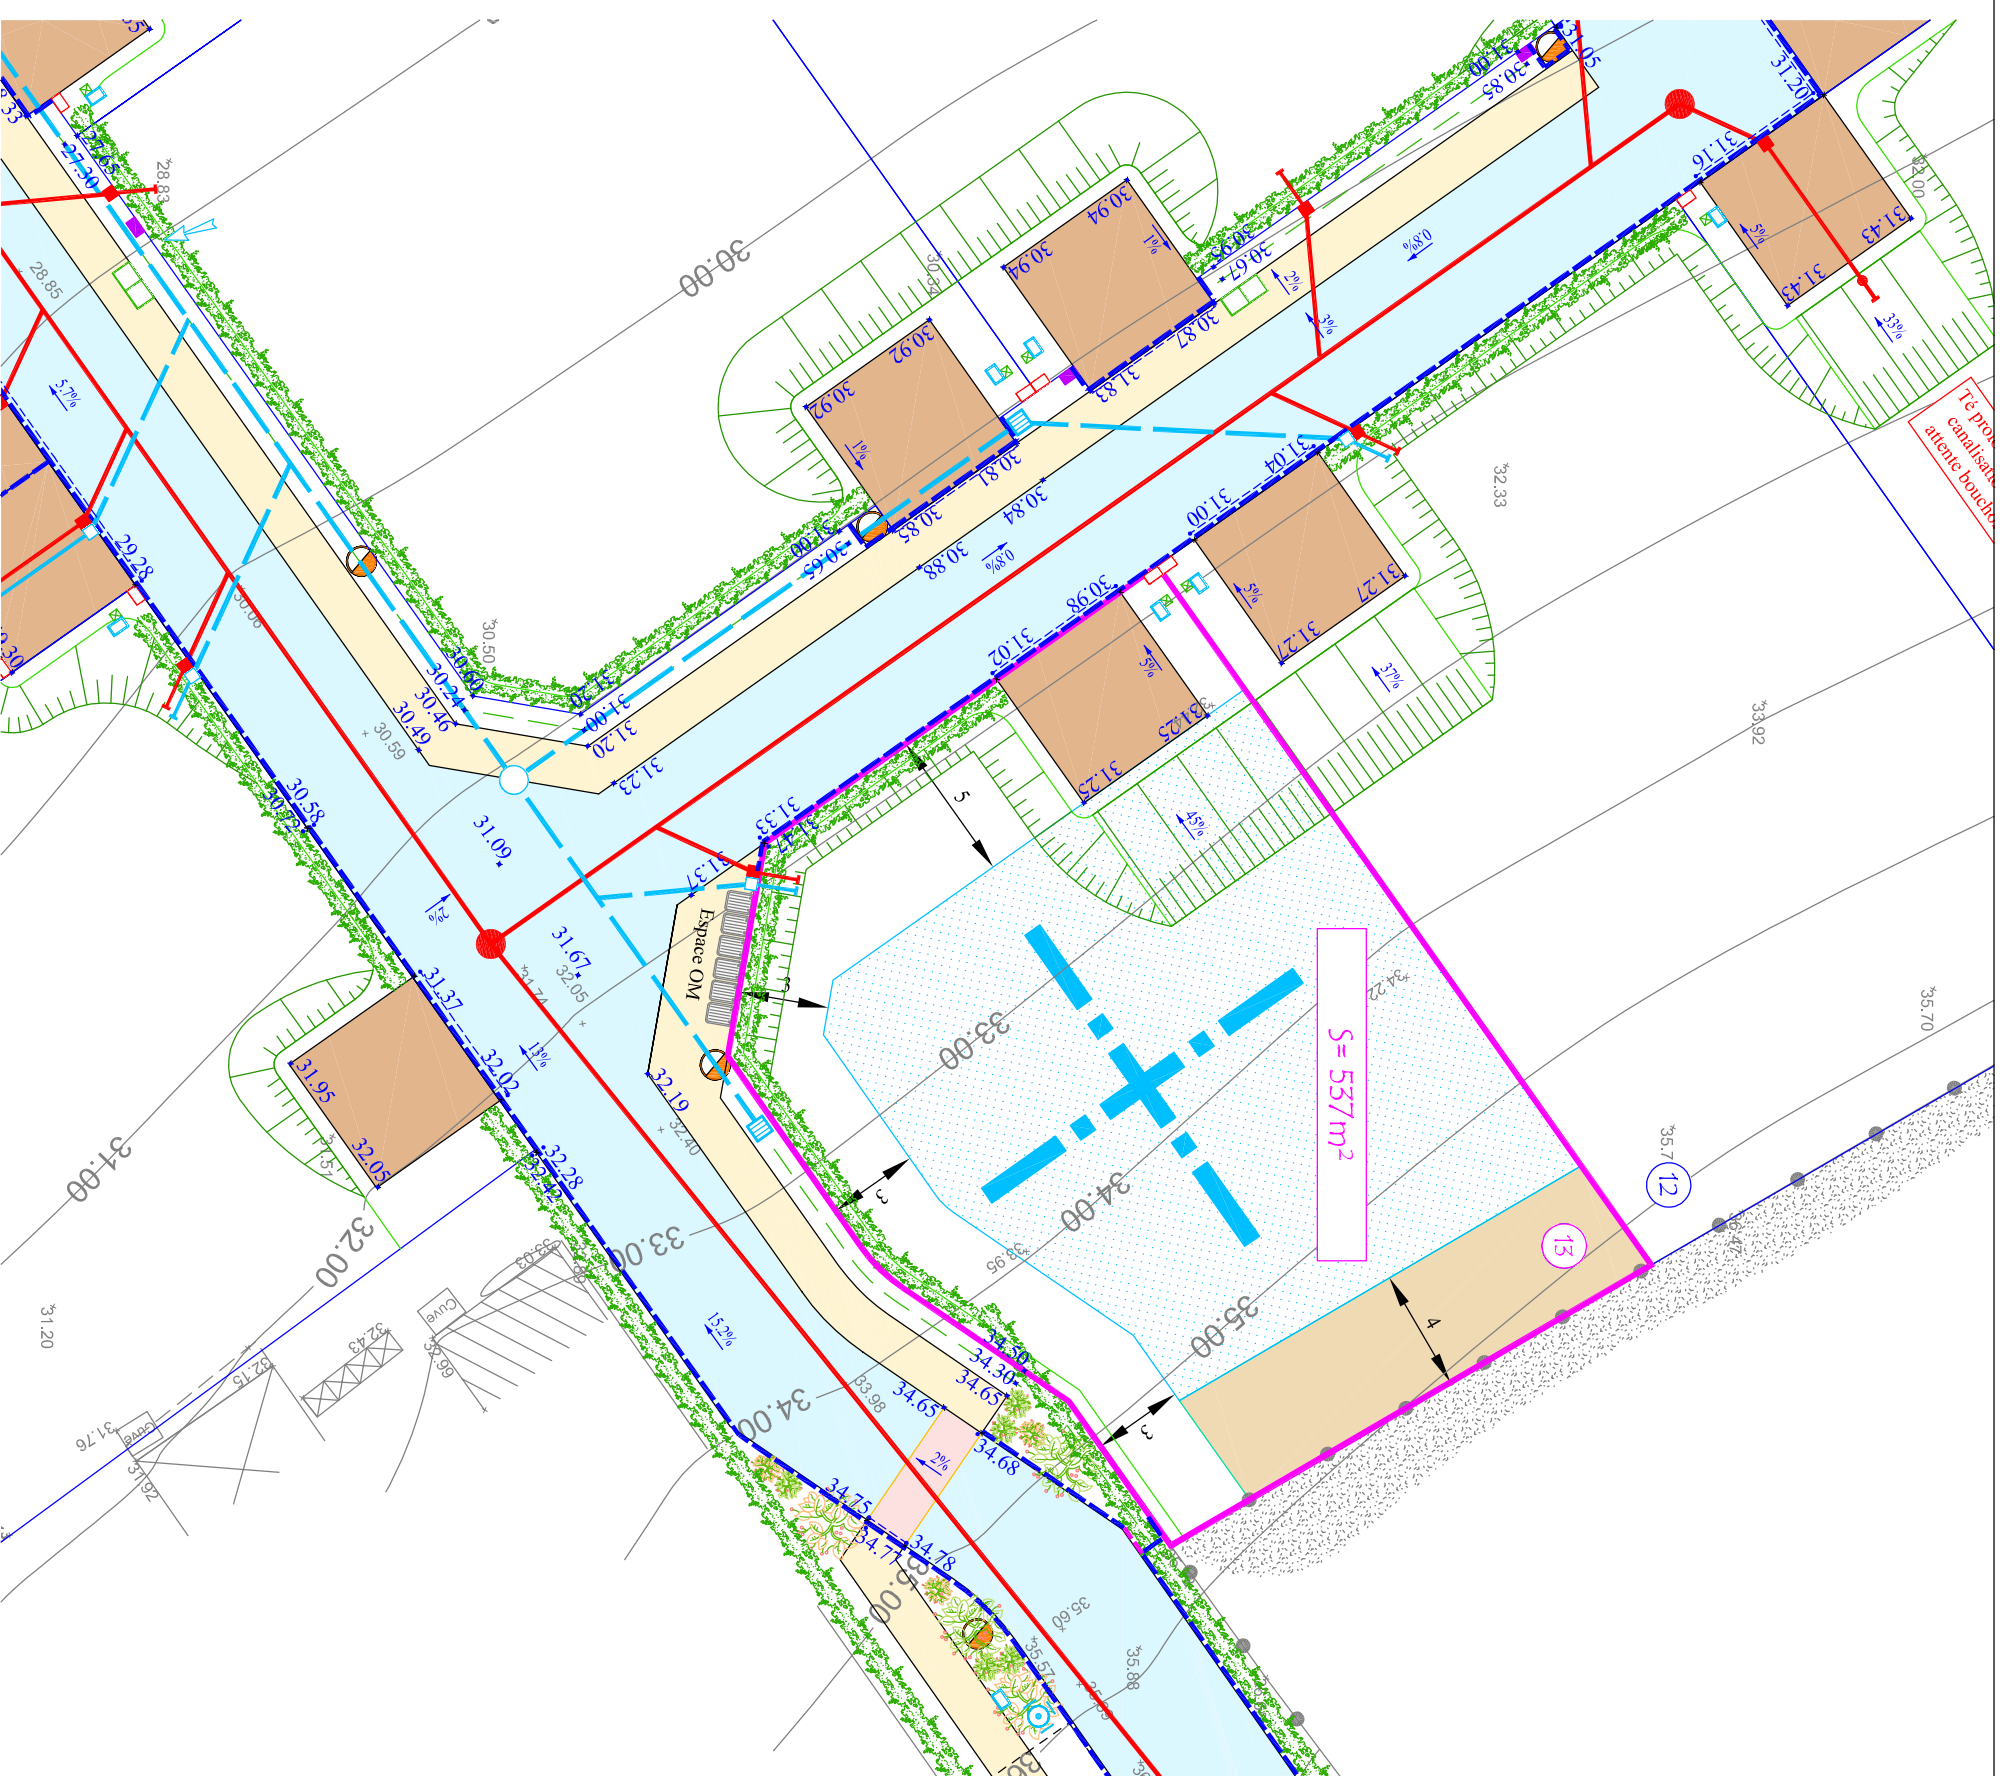

# Ry

Chemin de la Bouleautière - Sente du Bel Event

## Lotissement de 18 lots

### Résidence du Bel Event

Extrait du plan VRD  
Lot n°13  
Plan de commercialisation

Echelle: 1/250ème  
Juin 2015

**Aménageur :**  
**PRESTIGE**  
**IMMO 76**

1609 Route de Lyons - 76520 MONTMMAIN  
Tel: 02.35.79.08.00

- Plan topo établi par la SNETA en Octobre 2014
- La position des ouvrages et les cotes altimétriques projet sont à confirmer par les plans de recoulement.
- La surface du terrain est donnée à titre indicatif et sera précisée après bornage du géomètre expert de l'aménageur.